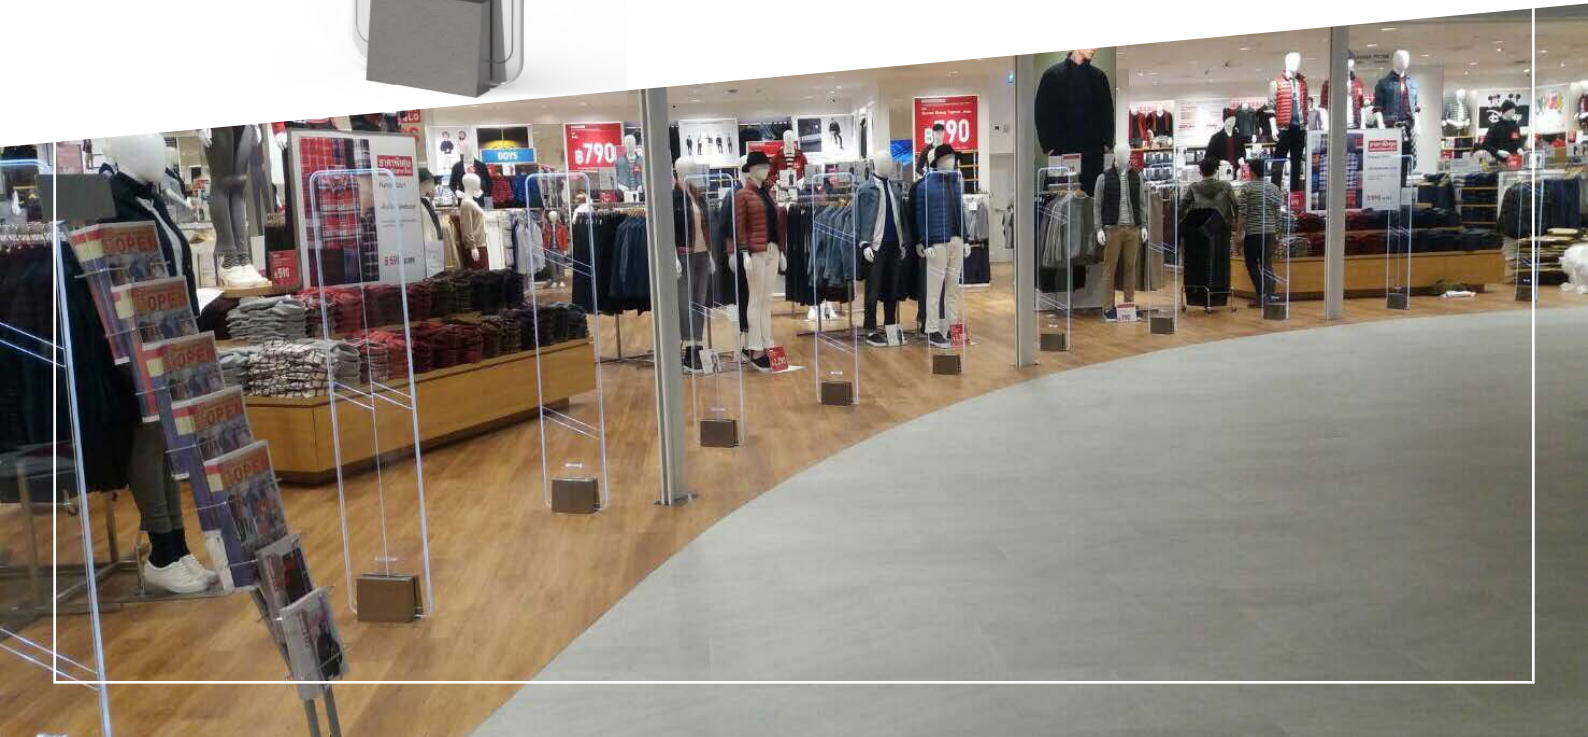

KIEMELT TERMÉKTULAJDONSÁGOK:

- Az antennatest legjobb minőségű német plexi alapanyagból készül.
- Az új generációs elektronikák révén az áruvédelmi antenna számos extra funkció ellátására is alkalmassá tehető, mint: fémérzékelés vagy padlóantenna-, illetve kamera vezérlés.
- A rendszer az adott frekvencián valamennyi áruvédelmi etikett- és címke típus érzékelésére alkalmas.
- Az elektronika továbbfejlesztett RF zajvédelemmel rendelkezik.
- 3 alap színkombináció mellett igény esetén egyedi színösszeállításban is rendelhető
- Két modell:
 - **Twilight Normal**
 - **Twilight Large**