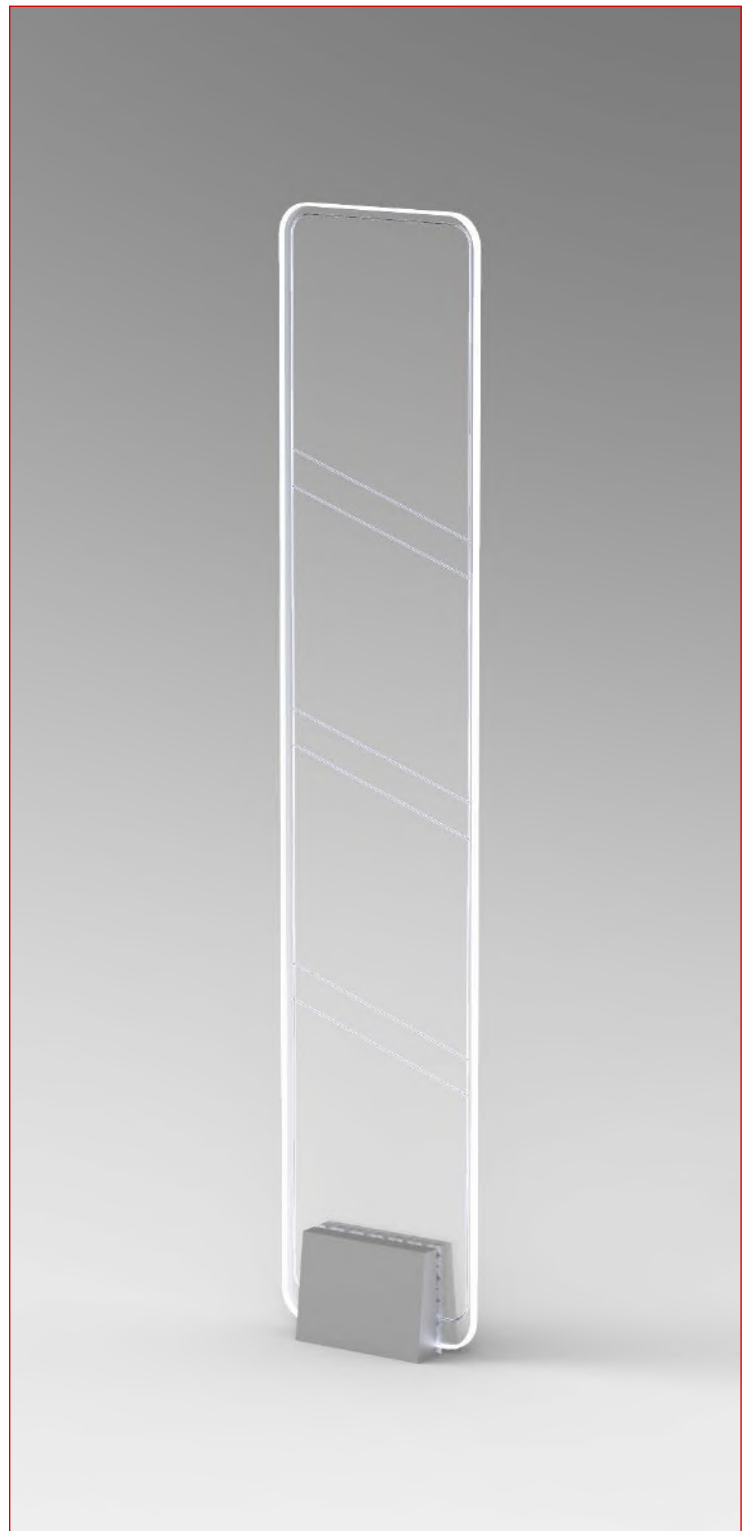

Twilight N-150

RF AFT-TRx

P0200364

Általános információk

Család	Twilight
Méret	Normal
Típus	TRx mono rendszer

Telepítési távolság

4x4 papírcímkével

metrikus

US

Norm/Max távolság*	1,6/2m	78.74in
Norm/Max oldalt*	0.8/1m	39.37in

Telepítési távolság

kerek hardtaggel

metrikus

US

Norm/Max távolság*	2,4/2,8m	110.23in
Norm/Max oldalt*	1,2/1,4m	55.11in

Méretetek

Magasság	1,606m	63.23in
Szélesség	0,328m	12.92in
Vastagság	0,106m	4.17in
Súly	12,2kg	26.84lbs

Elektromos paraméterek

Tápegység	18V AC	
Fogyasztás	10W	
Működési hőmérséklet	0 - 40 °C	32 - 104 °F

Egyéb információk

Antenna Biztonság	CB, UL/cUL
Kibocsátás	FCC/IC, CE
Felhasznált Anyagok	saválló acél ház, plexi test

*a detekciós távolság nagyban függ a környezeti zajtól és címke típusától.

RMS
by shopguard

Elérhető színek

fehér világítás
vörös riasztáskor

kék világítás
vörös riasztáskor

zöld világítás
vörös riasztáskor

Tx/Rx antennapár

TRx Forgóteres