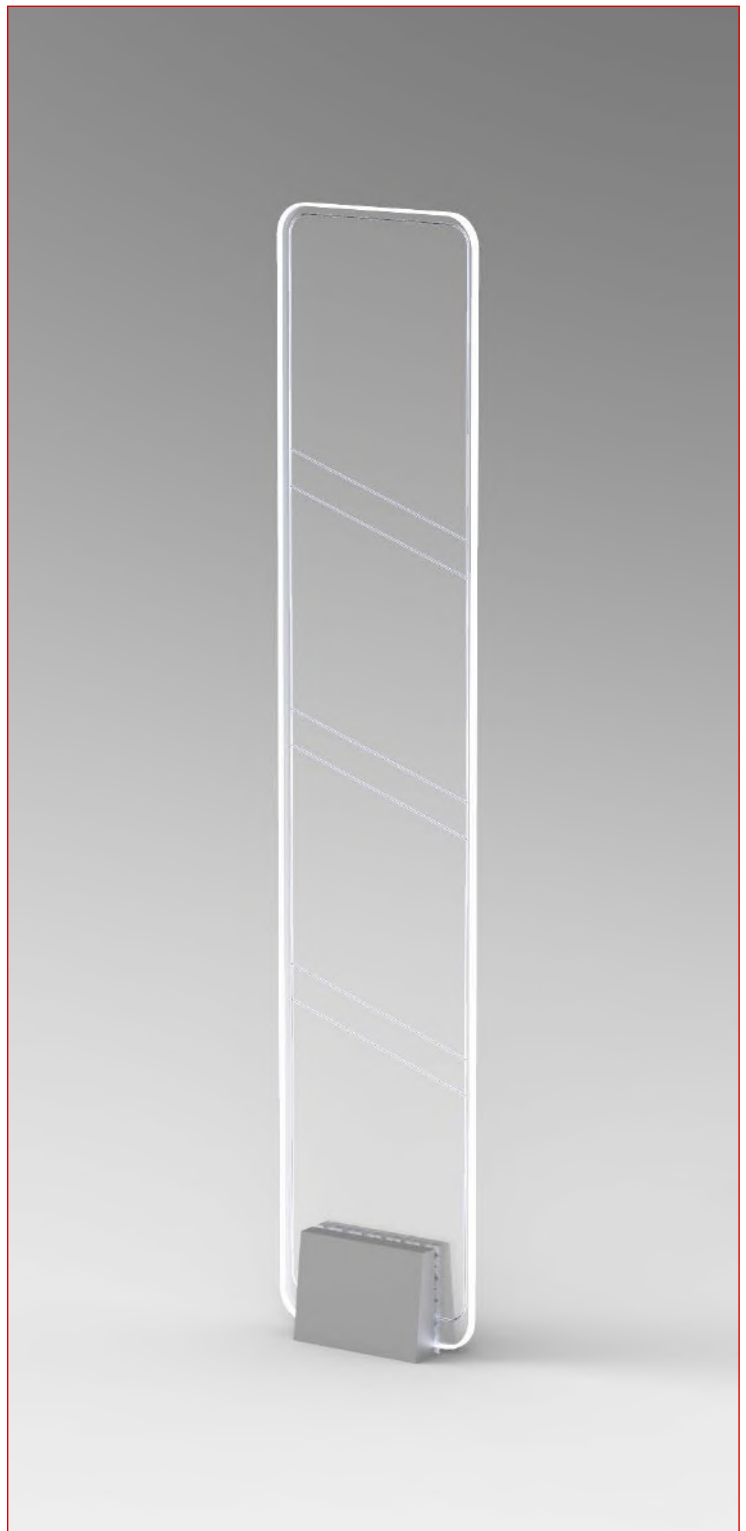

Twilight N-150 Tx/Rx

P0200031 / P0200035

Általános információk

Család	Twilight
Méret	Normal
Típus	Tx / Rx rendszer

Telepítési távolság

4x4 papírcímkével

metrikus

US

Norm/Max távolság*	2,6/3m	102/118in
Norm/Max oldalt*	1,3/1,5m	51/59in

Telepítési távolság

kerek hardtaggel

metrikus

US

Norm/Max távolság*	2,4/3,8m	94/150in
Norm/Max oldalt*	1,7/1,9m	67/75in

Méretetek

Magasság	1,606m	63.23in
Szélesség	0,328m	12.92in
Vastagság	0,106m	4.17in
Súly	12,2kg	26.84lbs

Elektromos paraméterek

Tápegység	24V DC	
Fogyasztás	4W/16,5W	
Működési hőmérséklet	0 - 40 °C	32 - 104 °F

Egyéb információk

Antenna Biztonság	CB, UL/cUL
Kibocsátás	FCC/IC, CE
Felhasznált Anyagok	saválló acél ház, plexi test

*a detekciós távolság nagyban függ a környezeti zajtól és címke típusától.

Elérhető színek

fehér világítás
vörös riasztáskor

kék világítás
vörös riasztáskor

zöld világítás
vörös riasztáskor

Tx/Rx antennapár

TRx Forgóteres