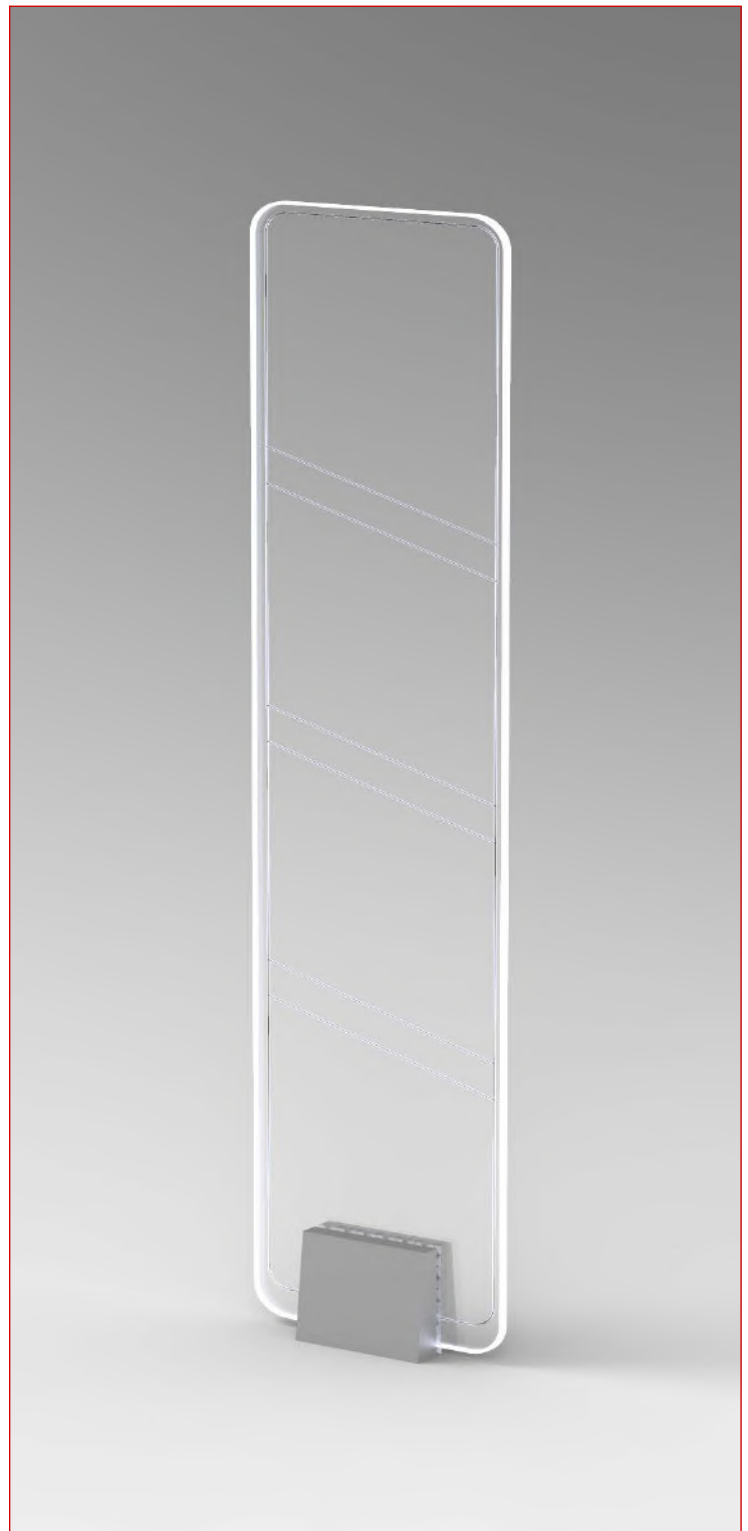

Twilight L-150 RF AFT-TRx

P0200365

Általános információk

Család	Twilight
Méret	Large (széles)
Típus	TRx mono rendszer

Telepítési távolság 4x4 papírcímkével

	metrikus	US
Norm/Max távolság*	1,8/2,2m	71/86in
Norm/Max oldalt*	0,9/1,1m	35/43in

Telepítési távolság kerek hardtaggel

	metrikus	US
Norm/Max távolság*	2,6/3m	102/118in
Norm/Max oldalt*	1,3/1,5m	51/59in

Méretetek

Magasság	1,606m	63.23in
Szélesség	0,428m	16.73in
Vastagság	0,106m	4.17in
Súly	13,8kg	30.36lbs

Elektromos paraméterek

Tápegység	18V AC	
Fogyasztás	10W	
Működési hőmérséklet	0 - 40 °C	32 - 104 °F

Egyéb információk

Antenna Biztonság	CB, UL/cUL
Kibocsátás	FCC/IC, CE
Felhasznált Anyagok	saválló acél ház, plexi test

*a detekciós távolság nagyban függ a környezeti zajtól és címke típusától.

RMS
by shopguard

Elérhető színek

fehér világítás
vörös riasztáskor

kék világítás
vörös riasztáskor

zöld világítás
vörös riasztáskor

Tx/Rx antennapár

TRx Forgóteres