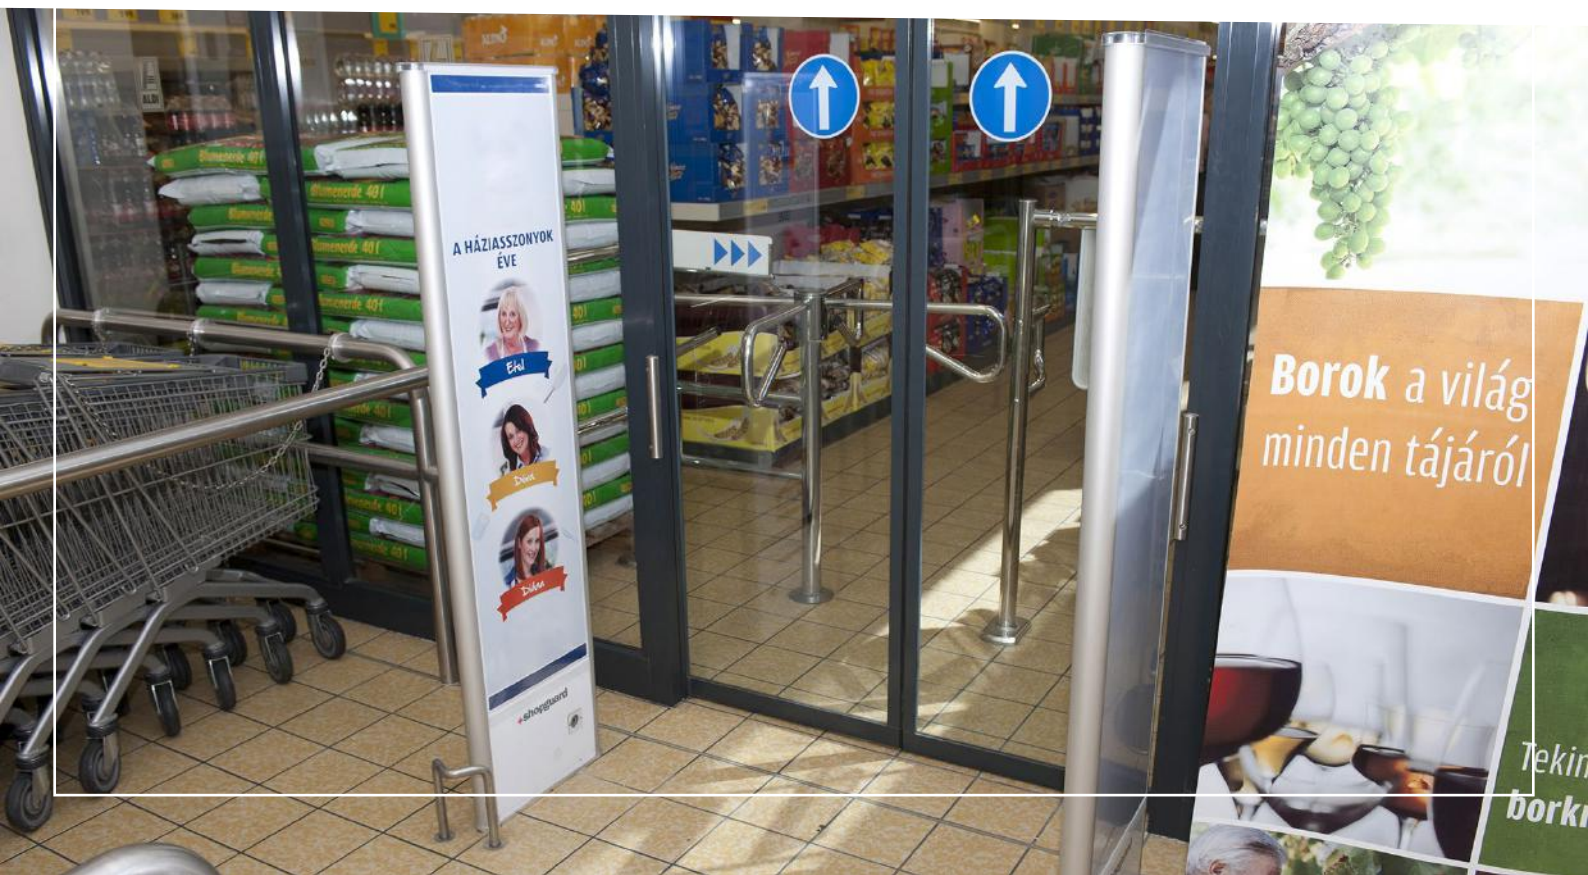

# Cikkszám	TRx mono	Árnyé- kolt	Detekciós adat 4x4 papírcímke (normál/max)		Detekciós adat kerek hardtaggel (normál/max)	
L-Line (Széles)							
Zento L-150 RF AFT-TRx	P0200352	igen		2/2,4m	78/94in	2,4/2,8m	78/110in
Zento L-170 RF AFT-TRx	P0200349	igen		2/2,4m	78/94in	2,4/3m	94/118in
Zento L-150 RF Tx/Rx	P0200291/*2			3/3,4m	118/134in	3,8/4,2m	150/165in
N-Line (Normál)							
Zento N-150 Light RF AFT-TRx	P0200389	igen		1,8/2,2m	70/86in	2,2/2,6m	86/102in
Zento N-150 RF Tx/Rx	P0200297/*8			2,8/3,2m	110/126in	3,6/4m	140/157in
Zento N-150 RF AFT-TRx	P0200353	igen		1,8/2,2m	70/86in	2,2/2,6m	86/102in
S-Line (Keskeny)							
Zento S-170 RF AFT-TRx	P0200368	igen		1,2/1,6m	47/62in	1,6/2m	62/78in
Zento S-170 RF AFT-TRX ISSH	P0200367	igen	igen	1,1/1,5m	43/59in	1,4/1,8m	55/70in